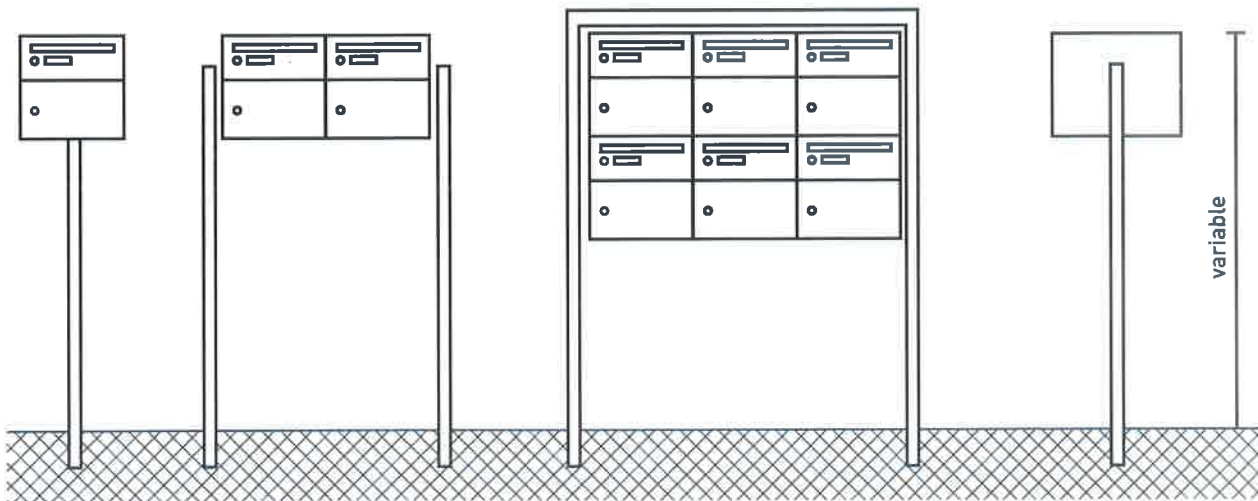

La finition peut être en éloxé naturel ou de la couleur de votre choix.

BOITES AUX LETTRES - Fabrication de qualité sur-mesure en alu éloxé ou thermolaqué

MODULE

29.5
29.5
37.5
CLASSIC

29.5
38.5
28.5
ALONGO

29.5
38.5
33

SUPPORTS

Système de fermeture

L'habillage est en aluminium (épaisseur 2mm), ainsi que le portillon et le clapet, qui sont en aluminium extrudés. L'intérieur est en tôle zendimir de 1mm.

Le domaine d'application peut se faire à l'intérieur comme à l'extérieur - grâce à une «casquette» - en applique, ou encastré...

Groupe de 21 BAL

(17 boîtes aux lettres + divers)

Modèle Classic 2929 - Ondulé

Habillage Intérieur

Pieds suspendus en tube inox 80/40

Finition éloxé naturel

Options:

- Boîte à papier
- Interphone
- Boîte feu

Vue extérieure

Vue intérieure

Groupe de 8 BAL

(6 boîtes aux lettres + divers)

Modèle Classic 2929 - Ondulé
Habillage Extérieur
Traversantes
Finition thermolaqué

Option:
- Interphone

Avec un délai rapide, nous sommes à votre disposition pour toutes réalisations spéciales, dans la limite de notre savoir faire.