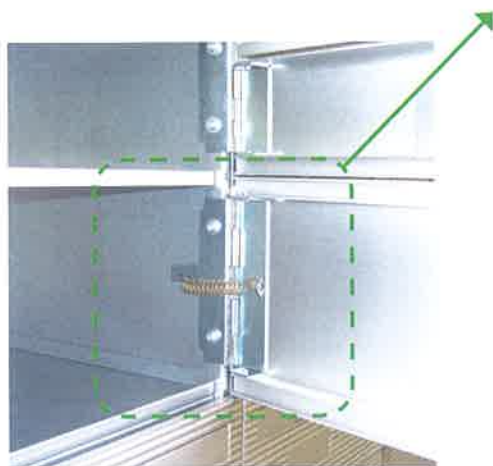

La finition peut être en éloxé naturel ou de la couleur de votre choix.

BOITES AUX LETTRES - Fabrication de qualité sur-mesure en alu éloxé ou thermolaqué

MODULE

29.5
29.5
37.5
CLASSIC

29.5
38.5
28.5
ALONGO

29.5
38.5
33

SUPPORTS

Système de fermeture

L'habillage est en aluminium (épaisseur 2mm), ainsi que le portillon et le clapet, qui sont en aluminium extrudés. L'intérieur est en tôle zendimir de 1mm.

Le domaine d'application peut se faire à l'intérieur comme à l'extérieur - grâce à une «casquette» - en applique, ou encastré...