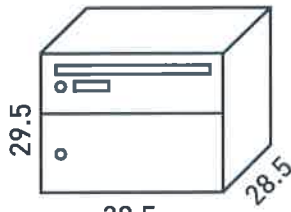

La finition peut être en éloxé naturel ou de la couleur de votre choix.

BOITES AUX LETTRES - Fabrication de qualité sur-mesure en alu éloxé ou thermolaqué

MODULE

29.5
29.5
37.5
CLASSIC

29.5
38.5
28.5
ALONGO