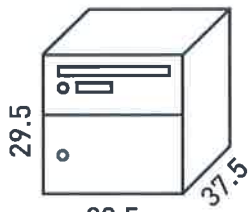

La finition peut être en éloxé naturel ou de la couleur de votre choix.

BOITES AUX LETTRES - Fabrication de qualité sur-mesure en alu éloxé ou thermolaqué

MODULE

29.5
29.5
37.5
CLASSIC

29.5
38.5
28.5
ALONGO