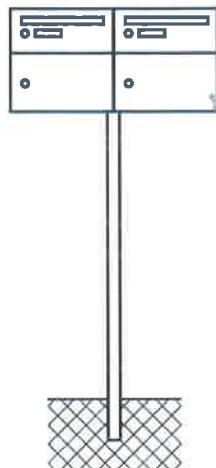

La finition peut être en éloxé naturel ou de la couleur de votre choix.

BOITES AUX LETTRES - Fabrication de qualité sur-mesure en alu éloxé ou thermolaqué

MODULE

29.5
29.5
37.5
CLASSIC

29.5
38.5
28.5
ALONGO

29.5
38.5
33

SUPPORTS

Système de fermeture

L'habillage est en aluminium (épaisseur 2mm), ainsi que le portillon et le clapet, qui sont en aluminium extrudés. L'intérieur est en tôle zendimir de 1mm.

Le domaine d'application peut se faire à l'intérieur comme à l'extérieur - grâce à une «casquette» - en applique, ou encastré...

Groupe de 21 BAL

(17 boîtes aux lettres + divers)

Modèle Classic 2929 - Ondulé

Habillage Intérieur

Pieds suspendus en tube inox 80/40

Finition éloxé naturel

Options:

- Boîte à papier
- Interphone
- Boîte feu

Vue extérieure

Vue intérieure

Groupe de 8 BAL

(6 boîtes aux lettres + divers)

Modèle Classic 2929 - Ondulé
Habillage Extérieur
Traversantes
Finition thermolaqué

Option:
- Interphone

Avec un délai rapide, nous sommes à votre disposition pour toutes réalisations spéciales, dans la limite de notre savoir faire.