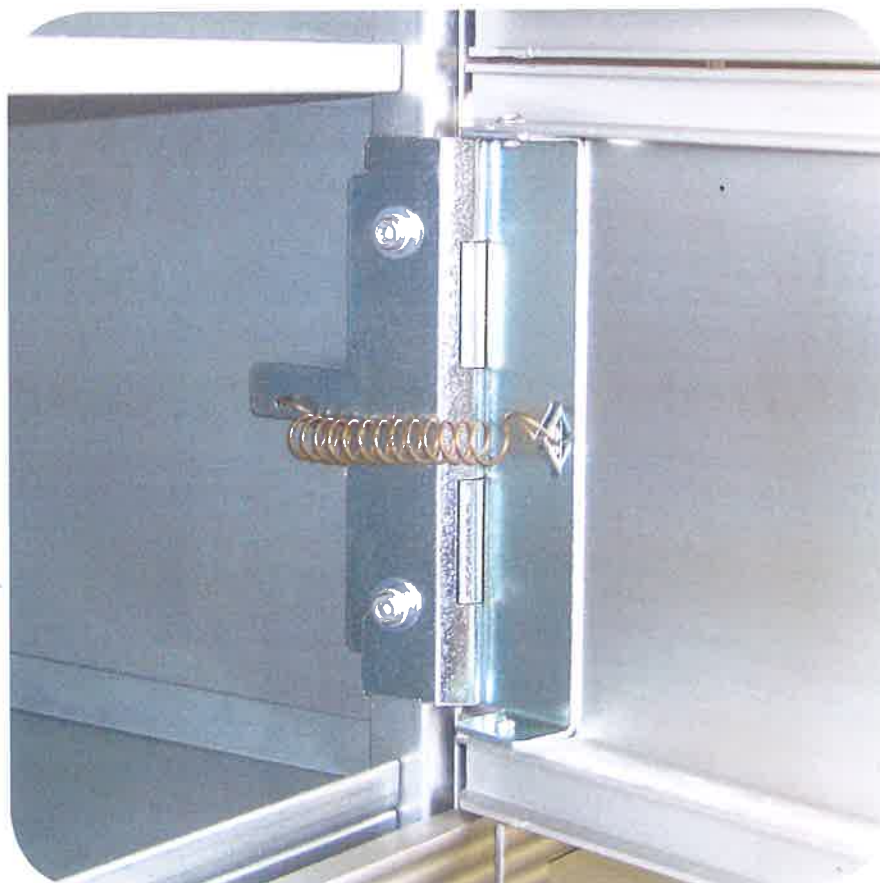

La finition peut être en éloxé naturel ou de la couleur de votre choix.

BOITES AUX LETTRES - Fabrication de qualité sur-mesure en alu éloxé ou thermolaqué

MODULE

29.5
29.5
37.5
CLASSIC

29.5
38.5
28.5
ALONGO

29.5
38.5
33

SUPPORTS

Système de fermeture

L'habillage est en aluminium (épaisseur 2mm), ainsi que le portillon et le clapet, qui sont en aluminium extrudés. L'intérieur est en tôle zendimir de 1mm.

Le domaine d'application peut se faire à l'intérieur comme à l'extérieur - grâce à une «casquette» - en applique, ou encastré...

Paramétrez intégralement votre groupe de boîtes aux lettres:

- Boîte à papier
- Interphone
- Pieds en inox ou thermolaqué, pour béton ou terre battue.
- etc

Personnalisez votre boîte aux lettres vous-même.